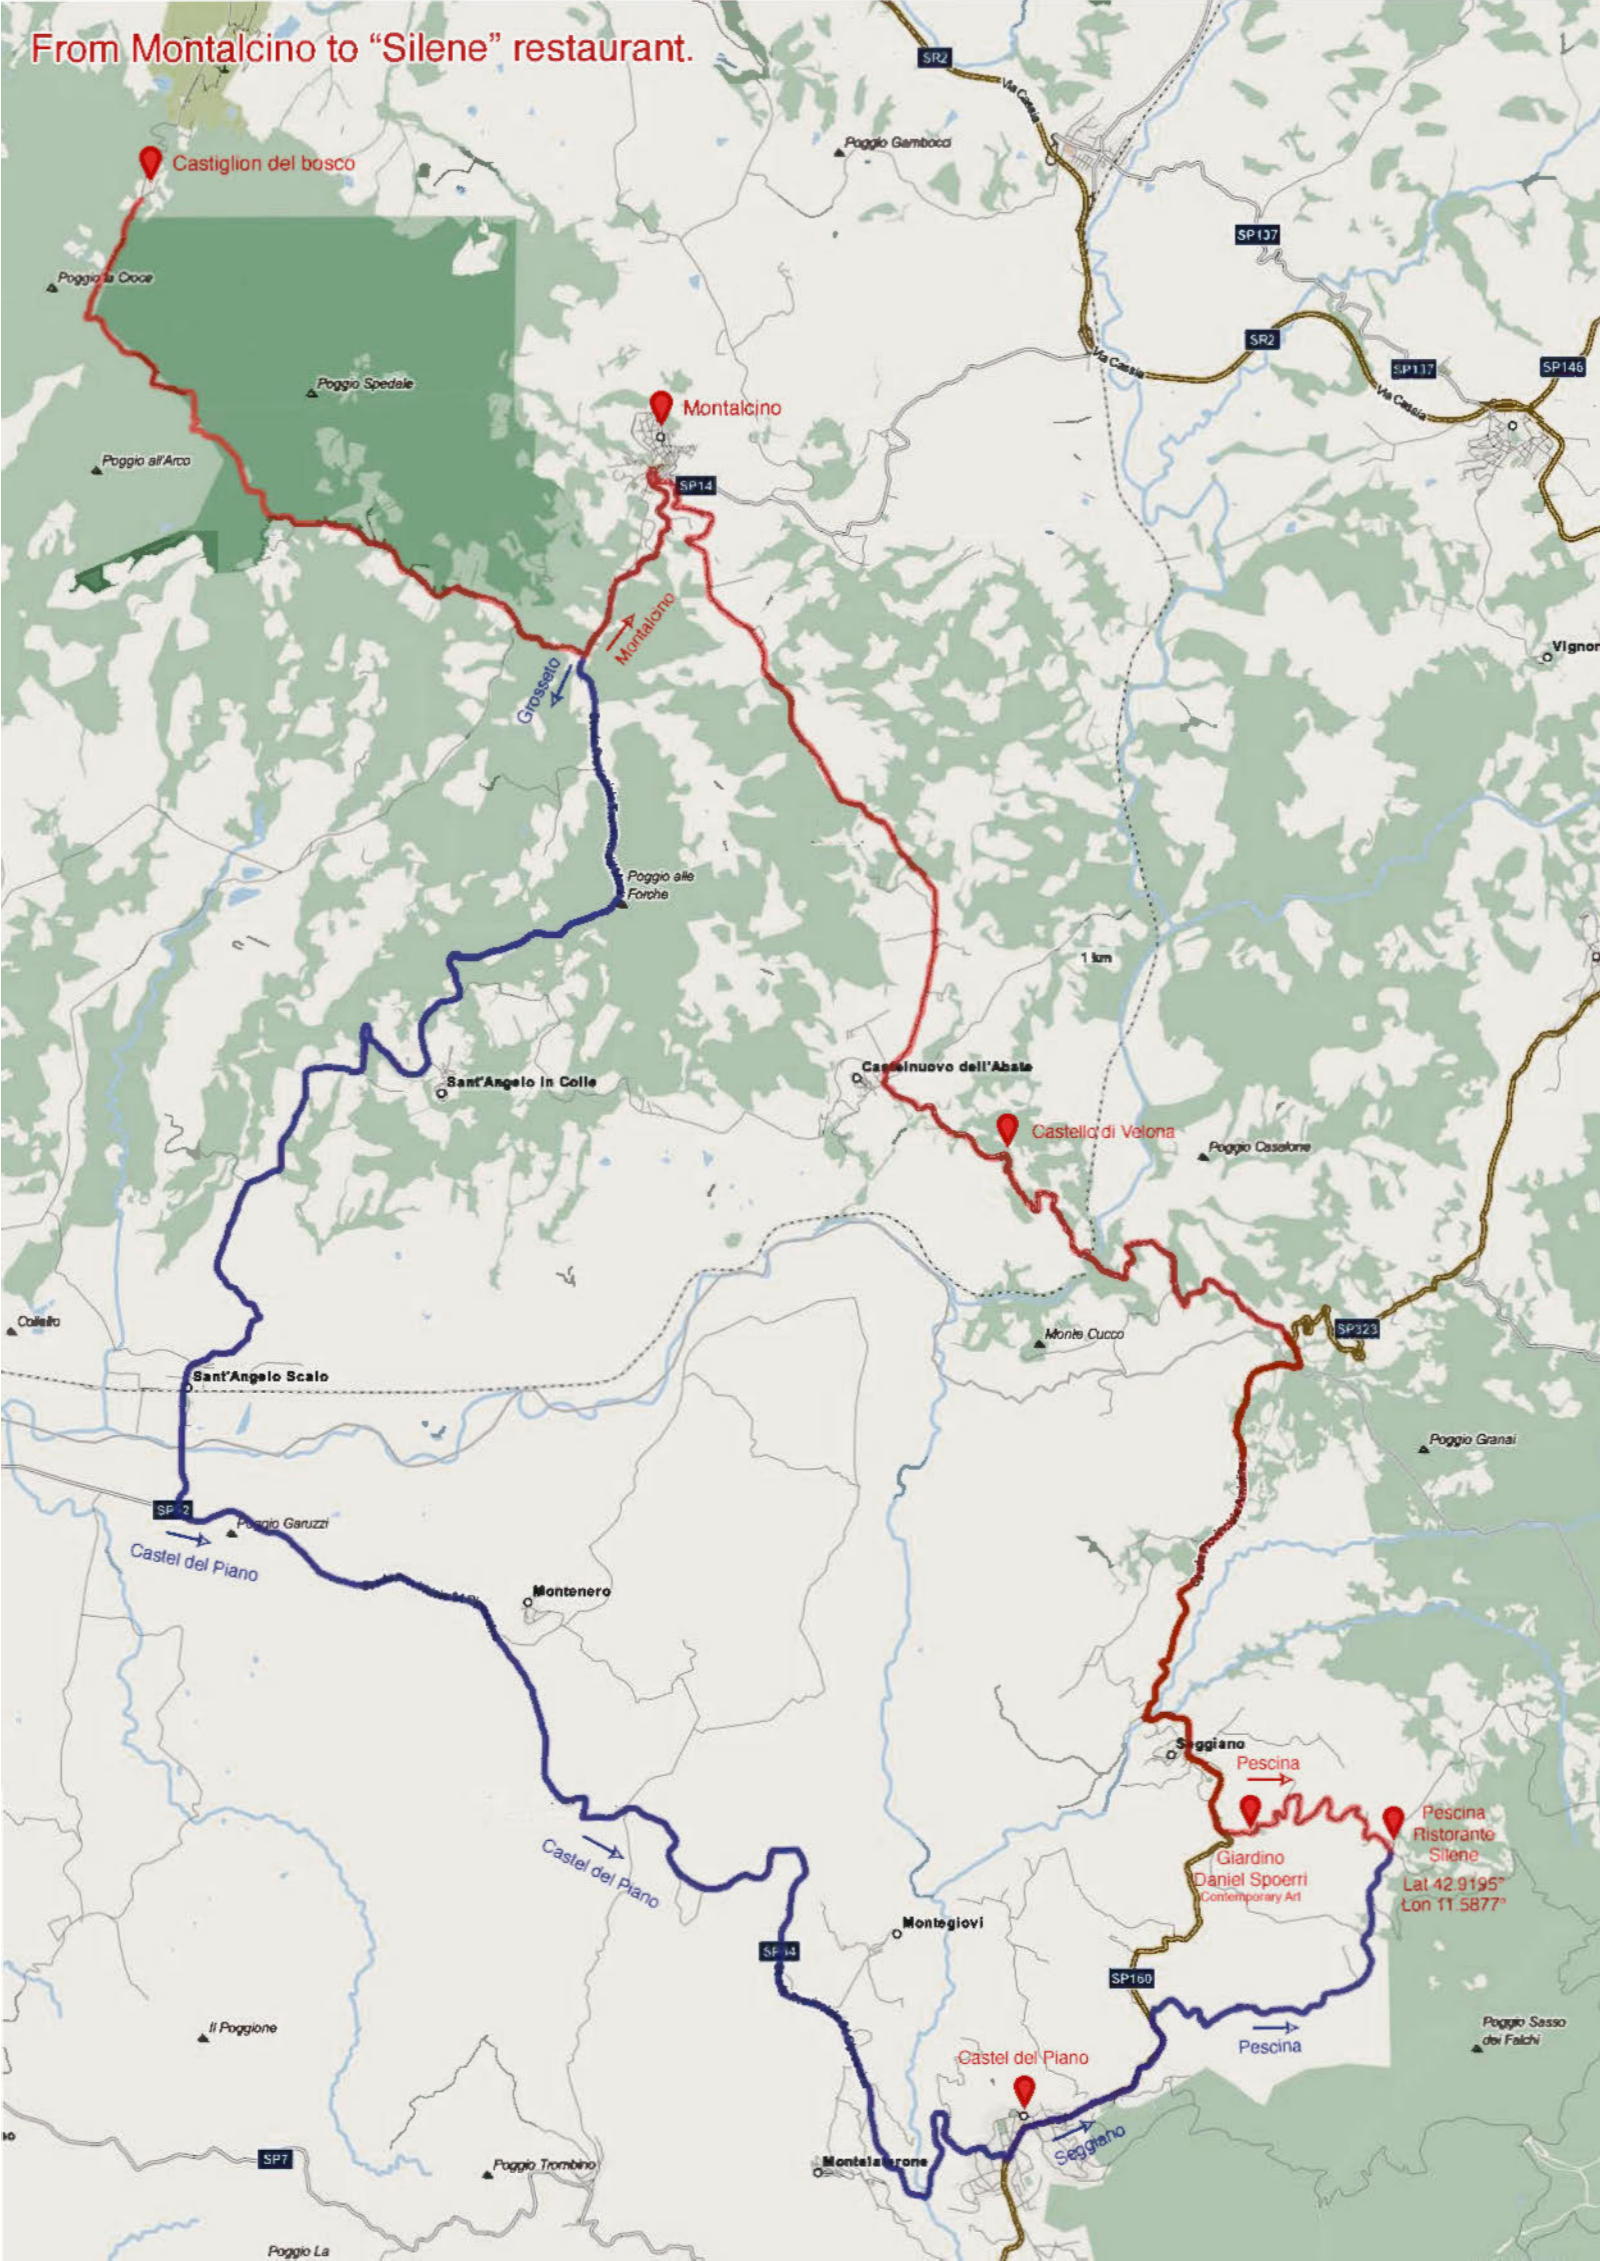

From Montalcino to "Silene" restaurant.

Castiglion del bosco

Montalcino

Castello di Volona

Pescina

Giardino Daniel Spoerri Contemporary Art

Pescina Ristorante Silene

Lat 42.9195°

Lon 11.5877°

Grosseto

Poggio alle Forche

San'Angelo in Colle

Castellnuovo dell'Abate

Poggio Casalone

Monte Cucco

Poggio Granai

San'Angelo Scalo

Poggio Garuzzi

Castel del Piano

Montenero

Castel del Piano

Montegiovi

Seggiano

Pescina

Poggio Gamboldi

Poggio la Croce

Poggio Spedale

Poggio all'Arco

Vignone

1 km

SR2

SP137